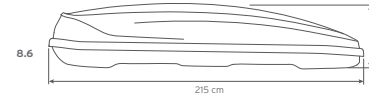

Hapro
zenith

Expanding life.

TECHNISCHE DATEN.

Auf einen Blick.

Hapro Zenith 6,6, 8,6

A = min. 550 mm
B = max. 950 mm

Außenmaße:

Spezifikationen	Hapro Zenith 6.6	Hapro Zenith 8.6
L x B x H Außenmaße	191 x 80 x 37 cm	215 x 88 x 37 cm
L x B x H Innenmaße	186 x 75 x 36 cm	210 x 83 x 36 cm
Inhalt	360 L	440 L
Leergewicht	19 Kg	23,5 Kg
Max. zugelassenes Ladegewicht	75 Kg	75 Kg
Öffnung	links und rechts	links und rechts
Central locking system	●	●
Spanngurte	3	3
Befestigungssystem	Premium-Fit	Premium-Fit
Geeignet für Ski und Equipment	± 6 Paar	± 7-8 Paar
Material	ABS/PMMA	ABS/PMMA
Metall Verstärkungsprofile im Boden (2)	●	●
Garantie	5 Jahre	5 Jahre