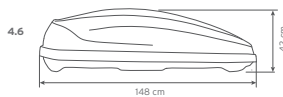

Hapro
zenith

Expanding life.

TECHNISCHE DATEN.

Auf einen Blick.

Hapro Zenith 6,6, 8,6

A = min. 550 mm
B = max. 950 mm

Außenmaße:

Spezifikationen	Hapro Zenith 6.6	Hapro Zenith 8.6
L x B x H Außenmaße	191 x 80 x 37 cm	215 x 88 x 37 cm
L x B x H Innenmaße	186 x 75 x 36 cm	210 x 83 x 36 cm
Inhalt	360 L	440 L
Leergewicht	19 Kg	23,5 Kg
Max. zugelassenes Ladegewicht	75 Kg	75 Kg
Öffnung	links und rechts	links und rechts
Central locking system	●	●
Spanngurte	3	3
Befestigungssystem	Premium-Fit	Premium-Fit
Geeignet für Ski und Equipment	± 6 Paar	± 7-8 Paar
Material	ABS/PMMA	ABS/PMMA
Metall Verstärkungsprofile im Boden (2)	●	●
Garantie	5 Jahre	5 Jahre