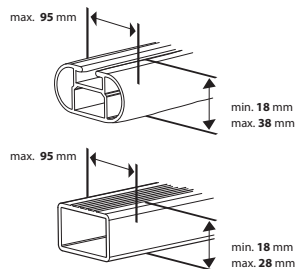

Hapro
zenith

Expanding life.

TECHNISCHE DATEN.

Auf einen Blick.

Hapro Zenith 6,6, 8,6

A = min. 550 mm
B = max. 950 mm

Außenmaße:

Spezifikationen	Hapro Zenith 6.6	Hapro Zenith 8.6
L x B x H Außenmaße	191 x 80 x 37 cm	215 x 88 x 37 cm
L x B x H Innenmaße	186 x 75 x 36 cm	210 x 83 x 36 cm
Inhalt	360 L	440 L
Leergewicht	19 Kg	23,5 Kg
Max. zugelassenes Ladegewicht	75 Kg	75 Kg
Öffnung	links und rechts	links und rechts
Central locking system	●	●
Spanngurte	3	3
Befestigungssystem	Premium-Fit	Premium-Fit
Geeignet für Ski und Equipment	± 6 Paar	± 7-8 Paar
Material	ABS/PMMA	ABS/PMMA
Metall Verstärkungsprofile im Boden (2)	●	●
Garantie	5 Jahre	5 Jahre