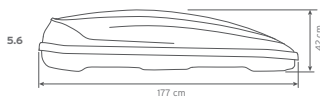

Hapro
zenith

Expanding life.

TECHNISCHE DATEN.

Auf einen Blick.

Hapro Zenith 6,6, 8,6

A = min. 550 mm
B = max. 950 mm

Außenmaße:

Spezifikationen	Hapro Zenith 6.6	Hapro Zenith 8.6
L x B x H Außenmaße	191 x 80 x 37 cm	215 x 88 x 37 cm
L x B x H Innenmaße	186 x 75 x 36 cm	210 x 83 x 36 cm
Inhalt	360 L	440 L
Leergewicht	19 Kg	23,5 Kg
Max. zugelassenes Ladegewicht	75 Kg	75 Kg
Öffnung	links und rechts	links und rechts
Central locking system	●	●
Spanngurte	3	3
Befestigungssystem	Premium-Fit	Premium-Fit
Geeignet für Ski und Equipment	± 6 Paar	± 7-8 Paar
Material	ABS/PMMA	ABS/PMMA
Metall Verstärkungsprofile im Boden (2)	●	●
Garantie	5 Jahre	5 Jahre