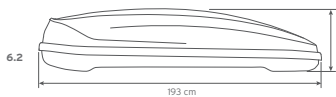

Hapro
zenith

Expanding life.

TECHNISCHE DATEN.

Auf einen Blick.

Hapro Zenith 6,6, 8,6

A = min. 550 mm
B = max. 950 mm

Außenmaße:

Spezifikationen	Hapro Zenith 6.6	Hapro Zenith 8.6
L x B x H Außenmaße	191 x 80 x 37 cm	215 x 88 x 37 cm
L x B x H Innenmaße	186 x 75 x 36 cm	210 x 83 x 36 cm
Inhalt	360 L	440 L
Leergewicht	19 Kg	23,5 Kg
Max. zugelassenes Ladegewicht	75 Kg	75 Kg
Öffnung	links und rechts	links und rechts
Central locking system	●	●
Spanngurte	3	3
Befestigungssystem	Premium-Fit	Premium-Fit
Geeignet für Ski und Equipment	± 6 Paar	± 7-8 Paar
Material	ABS/PMMA	ABS/PMMA
Metall Verstärkungsprofile im Boden (2)	●	●
Garantie	5 Jahre	5 Jahre