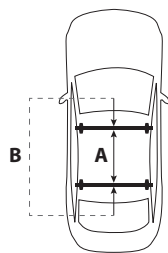

Hapro
zenith

Expanding life.

TECHNISCHE DATEN.

Auf einen Blick.

Hapro Zenith 6,6, 8,6

A = min. 550 mm
B = max. 950 mm

Außenmaße:

Spezifikationen	Hapro Zenith 6.6	Hapro Zenith 8.6
L x B x H Außenmaße	191 x 80 x 37 cm	215 x 88 x 37 cm
L x B x H Innenmaße	186 x 75 x 36 cm	210 x 83 x 36 cm
Inhalt	360 L	440 L
Leergewicht	19 Kg	23,5 Kg
Max. zugelassenes Ladegewicht	75 Kg	75 Kg
Öffnung	links und rechts	links und rechts
Central locking system	●	●
Spanngurte	3	3
Befestigungssystem	Premium-Fit	Premium-Fit
Geeignet für Ski und Equipment	± 6 Paar	± 7-8 Paar
Material	ABS/PMMA	ABS/PMMA
Metall Verstärkungsprofile im Boden (2)	●	●
Garantie	5 Jahre	5 Jahre