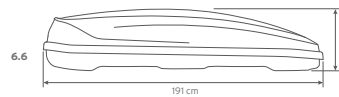

Hapro
zenith

Expanding life.

TECHNISCHE DATEN.

Auf einen Blick.

Hapro Zenith 6,6, 8,6

A = min. 550 mm
B = max. 950 mm

Außenmaße:

Spezifikationen	Hapro Zenith 6.6	Hapro Zenith 8.6
L x B x H Außenmaße	191 x 80 x 37 cm	215 x 88 x 37 cm
L x B x H Innenmaße	186 x 75 x 36 cm	210 x 83 x 36 cm
Inhalt	360 L	440 L
Leergewicht	19 Kg	23,5 Kg
Max. zugelassenes Ladegewicht	75 Kg	75 Kg
Öffnung	links und rechts	links und rechts
Central locking system	●	●
Spanngurte	3	3
Befestigungssystem	Premium-Fit	Premium-Fit
Geeignet für Ski und Equipment	± 6 Paar	± 7-8 Paar
Material	ABS/PMMA	ABS/PMMA
Metall Verstärkungsprofile im Boden (2)	●	●
Garantie	5 Jahre	5 Jahre